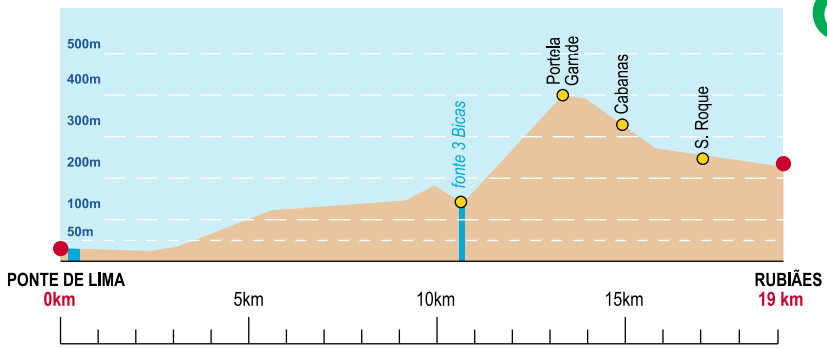

CAMINHO PORTUGUÊS Ponte de Lima | Rubiães (S. Roque)

sugestões | comentários | rectificações _ www.alberguerates.com.sapo.pt | albergue-rates@iol.pt

- albergue
- associação
- igreja | capela
- ponto de interesse
- informações
- hospital | posto médico
- polícia
- correio
- farmácia
- banco
- internet
- restaurante
- alojamento
- café/bar
- supermercado/mercearia
- localidade
- fonte