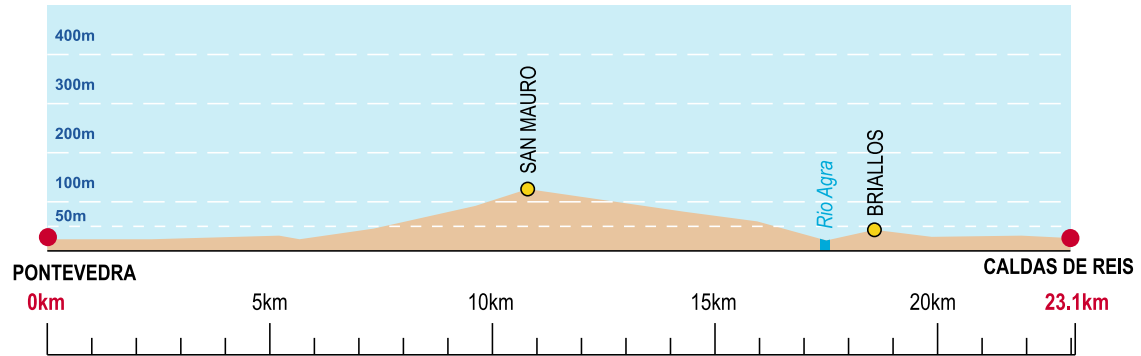

CAMINHO PORTUGUÊS Pontevedra | Caldas de Reis

sugestões | comentários | rectificações _ www.alberguerates.com.sapo.pt | albergue-rates@iol.pt

- albergue
- associação
- igreja | capela
- ponto de interesse
- informações
- hospital | posto médico
- policia
- correio
- farmácia
- banco
- internet
- restaurante
- alojamento
- café/bar
- supermercado/mercearia
- localidade
- fonte